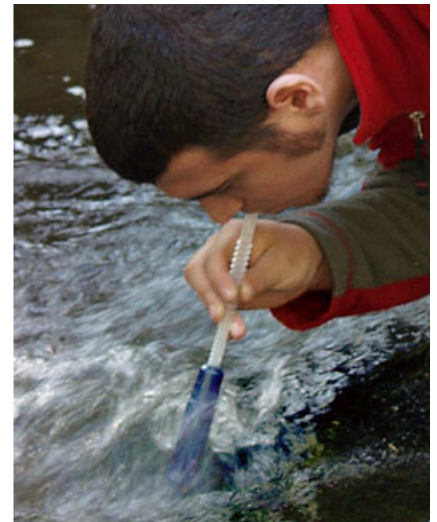

نی تصفیه کننده اضطراری

نی نوشیدنی اضطراری یا نی تصفیه آب برای مواقعی طراحی شده است که آب نوشیدنی تمیز در دسترس نیست. با استفاده از این نی‌ها می‌توانید از هر آبی بدون نگرانی از آلودگی بنوشید. فیلترهای موجود در این نی ۹۹.۹ درصد از کریپتوزپوریدیوم‌ها و ژباردیا لامبلیا‌ها (انگل‌های موجود در آب که باعث بیماری در انسان می‌شوند) را از بین می‌برند. نی تصفیه آب بسیار کوچک است و در جیب یا کیف به راحتی جا می‌شود. بسیاری از طبیعت گردان این نی‌ها را برای موارد اضطراری به همراه دارند. نی تصفیه می‌تواند تا ۷۵ لیتر آب را تصفیه کند و همین‌طور بوی بد و طعم آب آلوده را فیلتر می‌کند. نی تصفیه آب وزنی حدود ۲۰۰ گرم دارد و برای نگهداری طولانی‌مدت باید توسط قطره‌های مخصوص تمیز شود تا بهترین کارایی را داشته باشد.